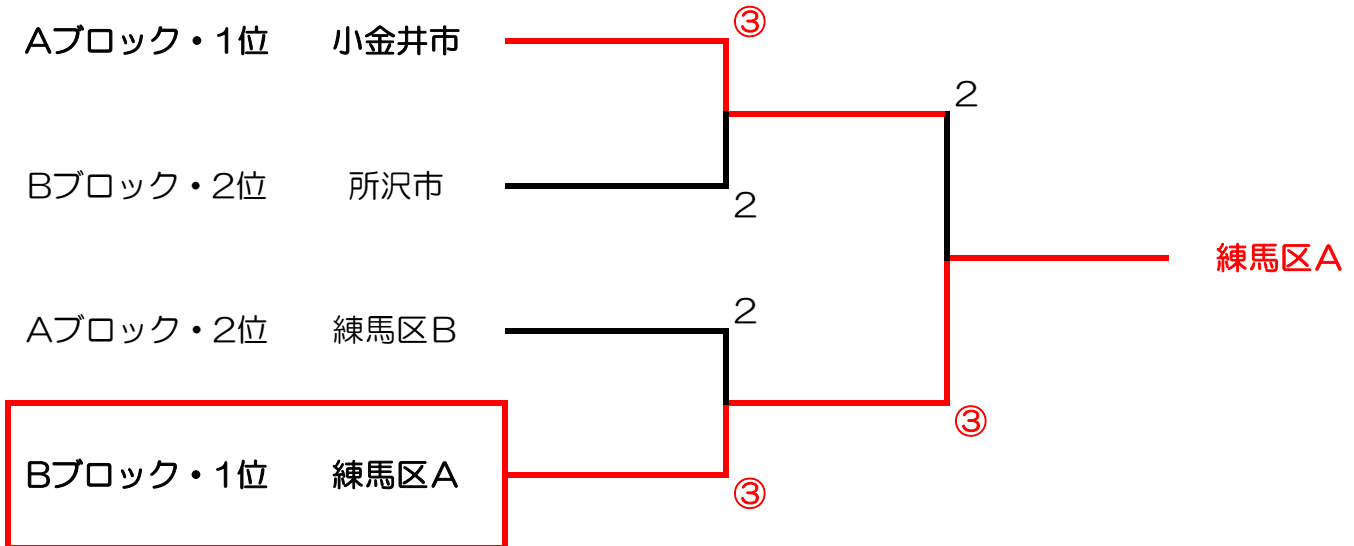

◎決勝トーナメント

◆ I 部 ◆

◆ II 部 ◆