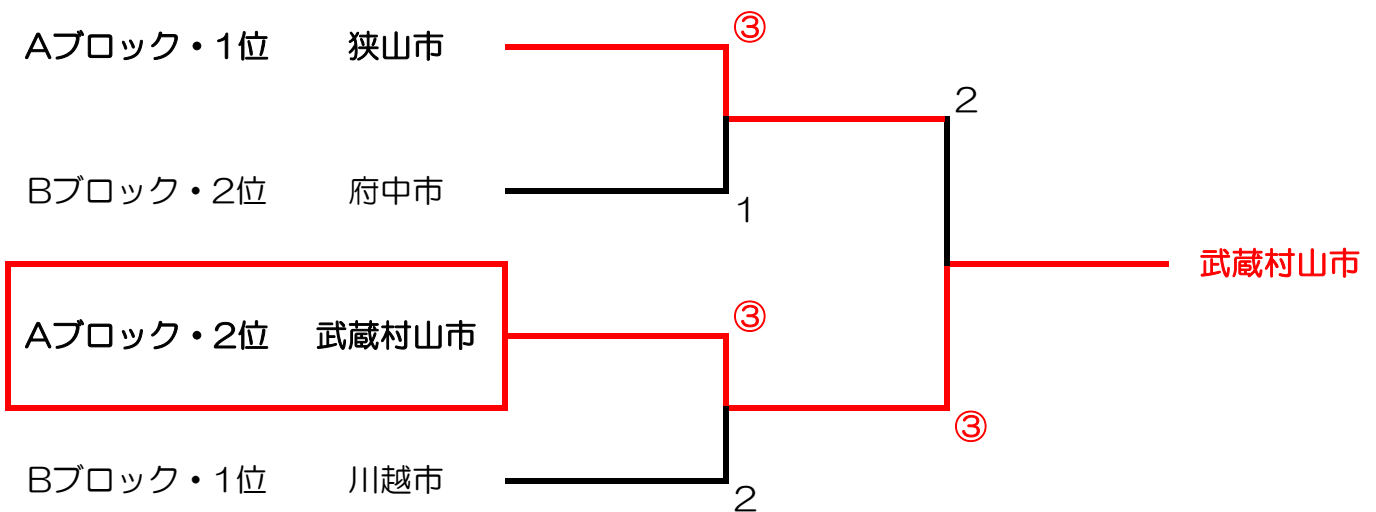

◎最終結果

◆ I 部 ◆

優勝： 練馬区A
第2位： 小金井市
第3位： 所沢市、練馬区B

◆ II 部 ◆

優勝： 武蔵村山市
第2位： 狭山市
第3位： 府中市、川越市